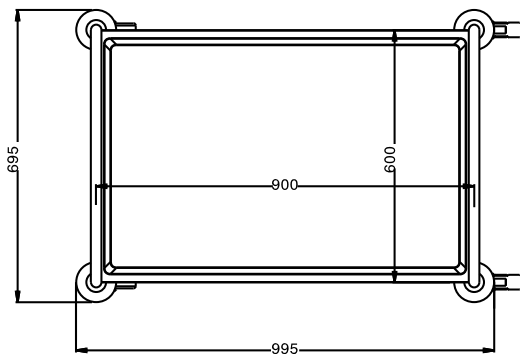

### Uitvoering

- Frame van roestvrijstalen buis 25 mm, volledig gelast.
- beladingscapaciteit van 100 kg bij gelijkmatige verdeling.
- Naadloze bladen met dubbel omgezette randen, uitgevoerd met geluiddempend materiaal, gelast aan het frame.
- Blad afmetingen 900x600 mm.
- De sterke ergonomische handgreep is onderdeel van het dragende frame.
- Vier zwenkwielen Ø125 mm, waarvan 2 met rem, voorzien van kunststof bumpers.

#### Algemene gegevens

Externe afmetingen, lengte 361204 (STR902WH)	995 mm
Externe afmetingen, breedte	695 mm
Externe afmetingen, hoogte	916 mm
Wiel materiaal	Verzinkt
Wiel diameter	Ø 125
Gewicht, netto	27 kg