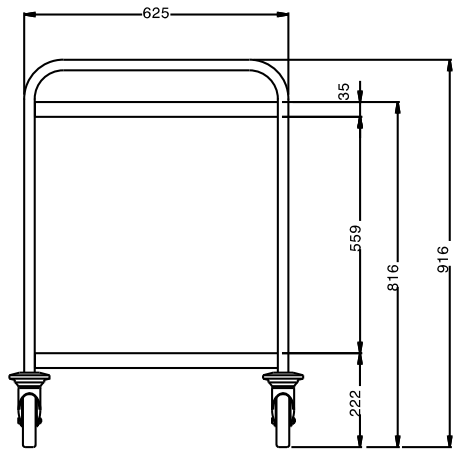

### Uitvoering

- Frame van roestvrijstalen buis 25 mm, volledig gelast.
- beladingscapaciteit van 100 kg bij gelijkmatige verdeling.
- Naadloze bladen met dubbel omgezette randen, uitgevoerd met geluiddempend materiaal, gelast aan het frame.
- Blad afmetingen 900x600 mm.
- De sterke ergonomische handgreep is onderdeel van het dragende frame.
- Vier zwenkwielen Ø125 mm, waarvan 2 met rem, voorzien van kunststof bumpers.

### Constructie

- Volledig van roestvrijstaal 1.4301 (AISI304).

Goedkeuring \_\_\_\_\_

Front aanzicht

Zij aanzicht

Boven aanzicht

#### Algemene gegevens

Externe afmetingen, lengte 361204 (STR902WH)	995 mm
Externe afmetingen, breedte	695 mm
Externe afmetingen, hoogte	916 mm
Wiel materiaal	Verzinkt
Wiel diameter	Ø 125
Gewicht, netto	27 kg